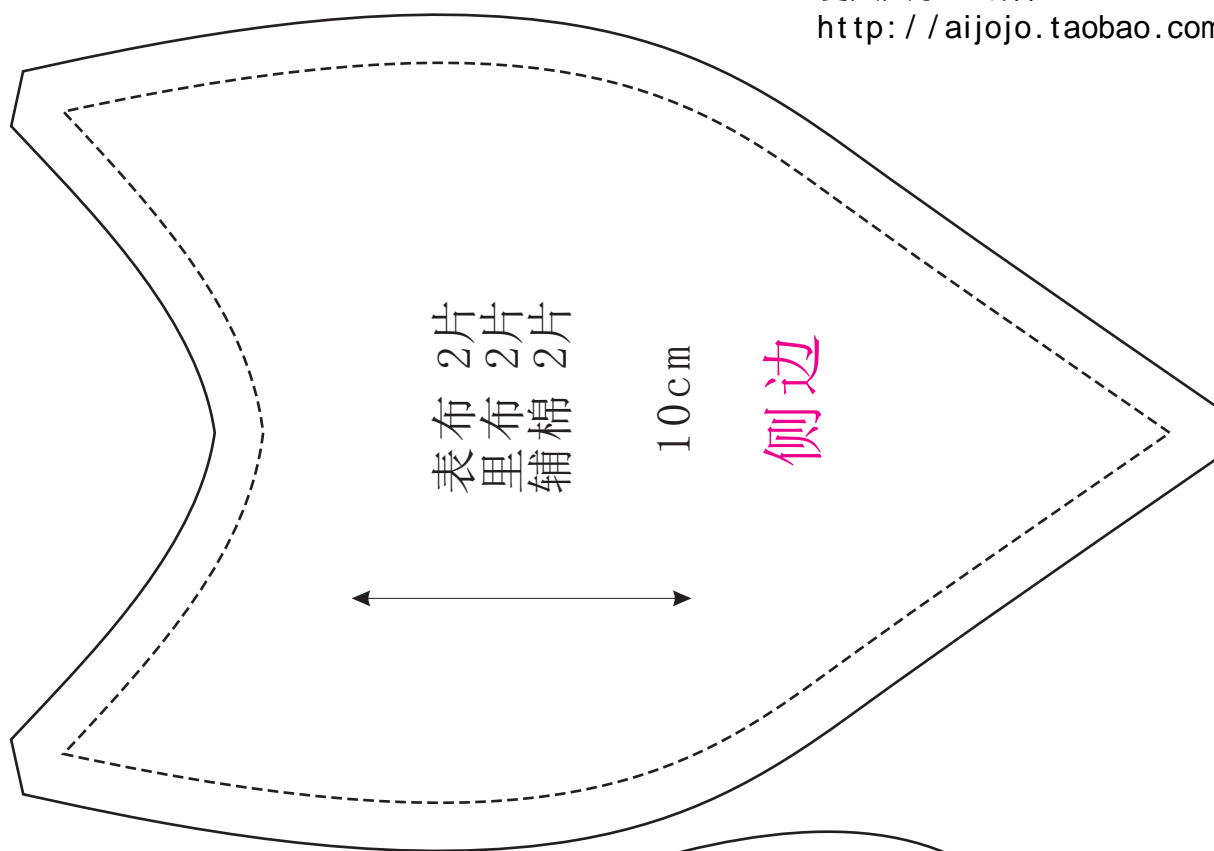

# 10cm 4片式直角口金包纸型

爱久久手工纸样

<http://aijojo.taobao.com>

打印比例：100%