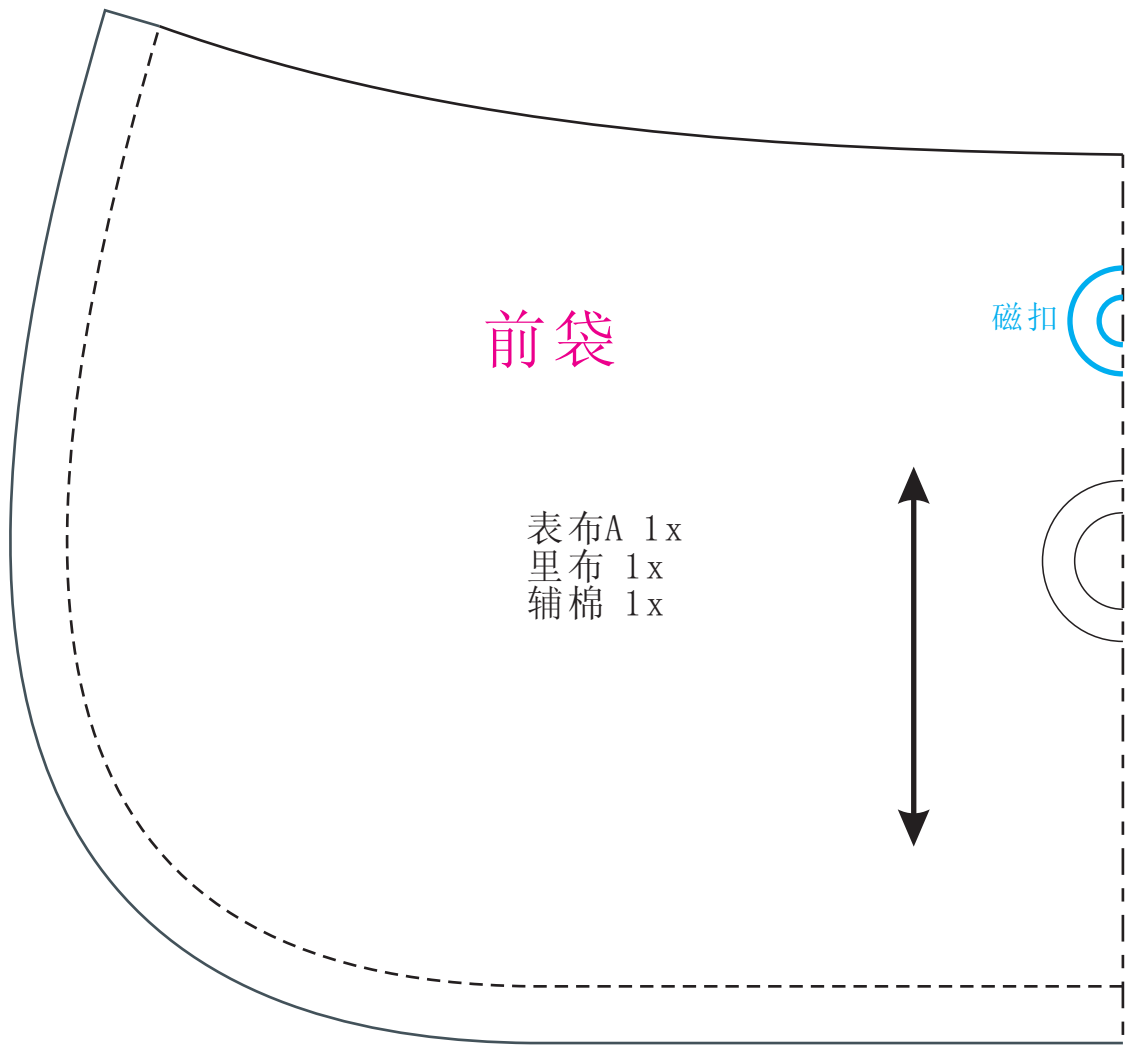

单肩小挎包纸样

<http://aijojo.taobao.com>

打印比例：100%

<http://aijojo.taobao.com>

表布A 1x
里布 1x
辅棉 1x
硬衬 1x

侧边条

连接

连接