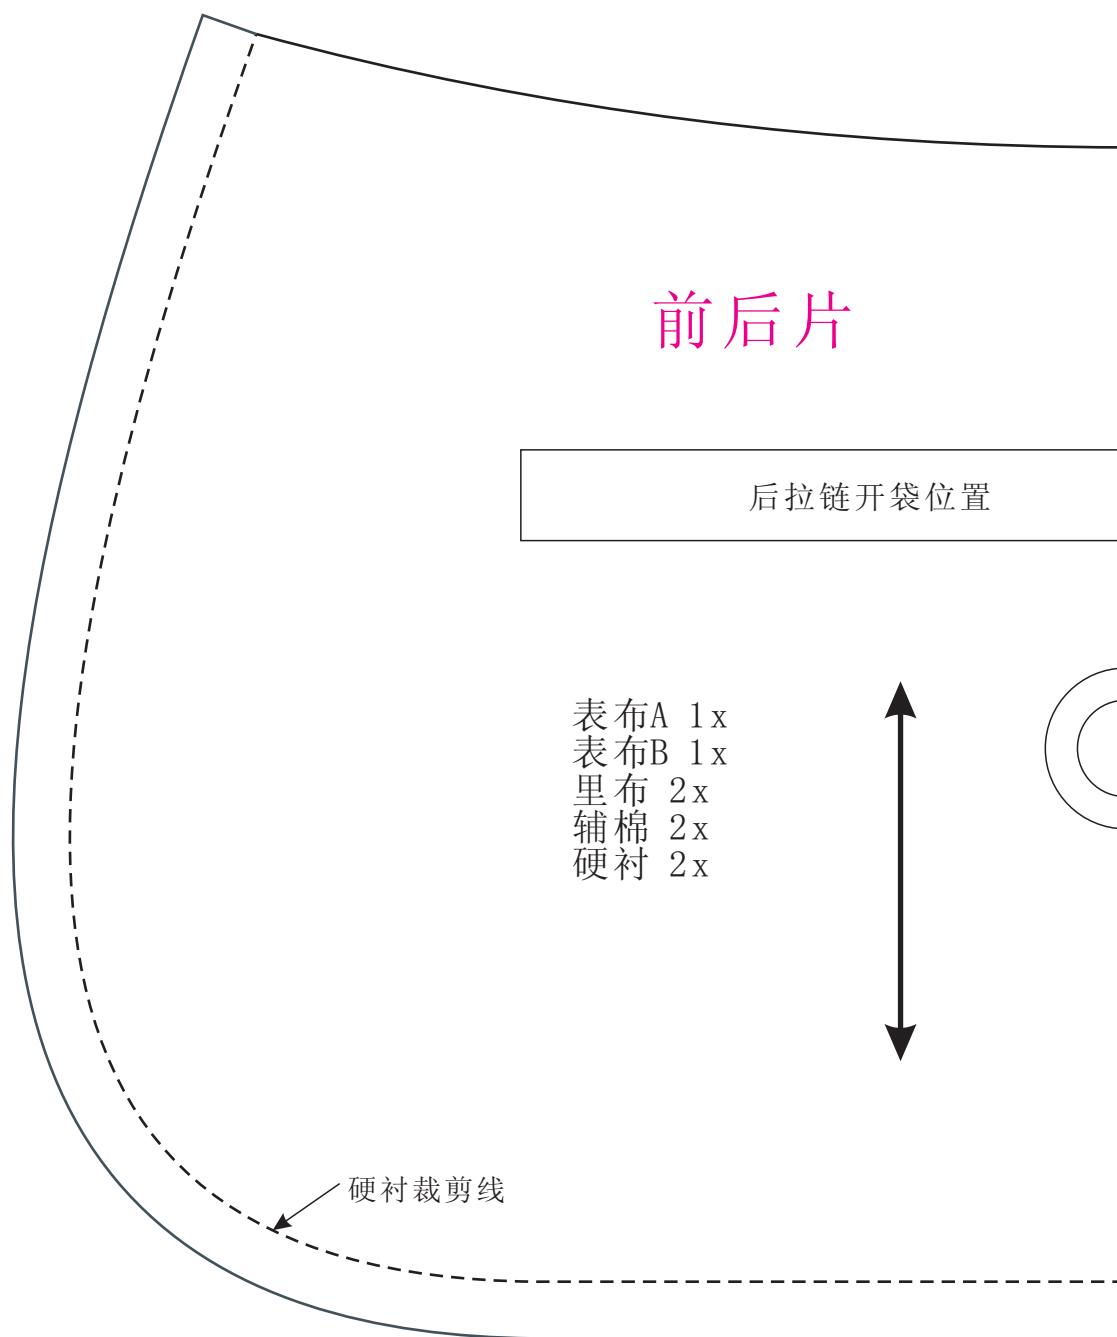

单肩小挎包纸样

<http://aijojo.taobao.com>

打印比例：100%

<http://aijojo.taobao.com>

表布A 1x
里布 1x
辅棉 1x
硬衬 1x

侧边条

连接

连接